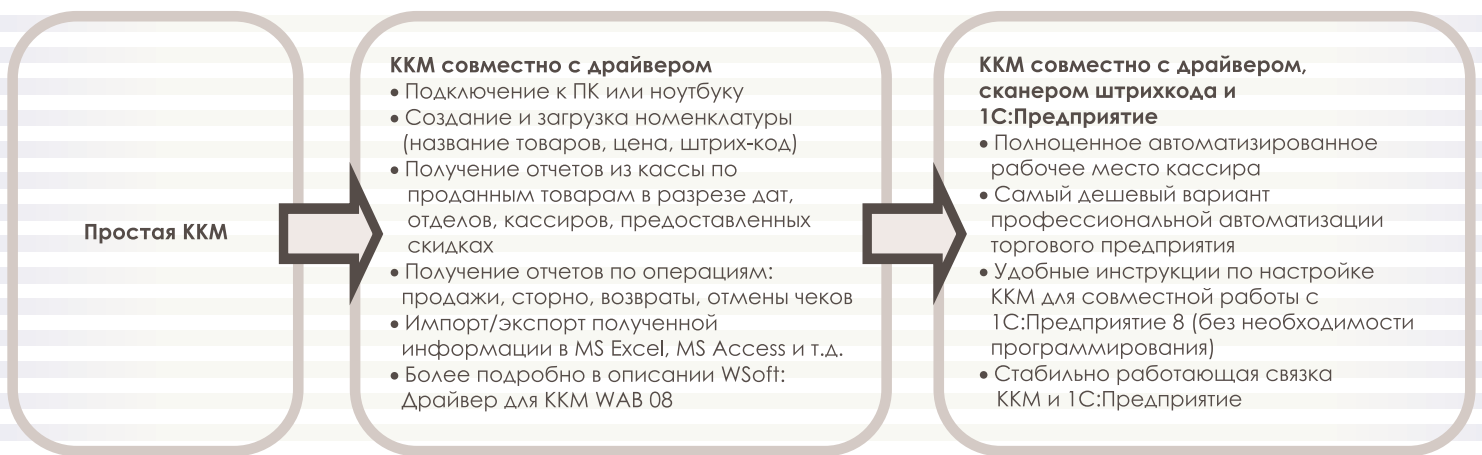

WAB 08

ОСНОВНЫЕ ПРЕИМУЩЕСТВА ККМ:

- ✓ **Высокая надежность:** на 2000 проданных аппаратов в среднем 1 обращение по вопросам некачественной сборки или комплектующих;
- ✓ **Простота в обслуживании:** на 1000 проданных аппаратов в среднем 7 обращений консультационного характера;
- ✓ **Простота ввода в эксплуатацию:** с помощью драйвера настройка ККМ прямо с ПК;
- ✓ **Удобство в работе:** интуитивно понятный интерфейс по работе с кассой. Например, для перехода в другой режим (продажа, возврат, Z-отчет и т.д.) достаточно нажать одну клавишу;
- ✓ **Скорость работы:** благодаря быстрому чекопечатающему устройству и математически просчитанному алгоритму работы на кассе (ввод сумм, пробитие чека и т.д.) теперь ни один покупатель не уйдет от вас в ожидании очереди;
- ✓ **Повышенная безотказность:** благодаря встроенному аккумулятору и источнику бесперебойного питания вам теперь нестрашны ни отключения электроэнергии ни скачки в напряжении;
- ✓ **Масштабируемость:** функциональность кассы можно наращивать по мере необходимости.

Простая ККМ

ККМ совместно с драйвером

- Подключение к ПК или ноутбуку
- Создание и загрузка номенклатуры (название товаров, цена, штрих-код)
- Получение отчетов из кассы по проданным товарам в разрезе дат, отделов, кассиров, предоставленных скидках
- Получение отчетов по операциям: продажи, сторно, возвраты, отмены чеков
- Импорт/экспорт полученной информации в MS Excel, MS Access и т.д.
- Более подробно в описании WSoft: Драйвер для ККМ WAB 08

ККМ совместно с драйвером, сканером штрихкода и 1С:Предприятие

- Полноценное автоматизированное рабочее место кассира
- Самый дешевый вариант профессиональной автоматизации торгового предприятия
- Удобные инструкции по настройке ККМ для совместной работы с 1С:Предприятие 8 (без необходимости программирования)
- Стабильно работающая связка ККМ и 1С:Предприятие

Скорость печати (строк длиной 24 символа)	не менее 17 строк/сек
Число печатаемых знаков (в одну линию)	24 символа
Бумага	Ширина 57 мм
Информация, отображаемая на жидкокристаллическом дисплее	верхняя строка, алфавитно-цифровая – 16 нижняя строка, цифровая – 8 символов
Разрядности паролей, хранящиеся в памяти ККМ	8
Разрядность вводимых и индицируемых сумм	8
Количество секций, обслуживаемых ККМ	16
Количество операторов	4 кассира, администратор, системный администратор
Работа от встроенного аккумулятора	не менее 6 часов
Количество налоговых ставок	4
Порты RS232 для связи со сканером и компьютером	2
Кол-во нажатий клавиатуры	более 1 млн. раз
Масса ККМ	2,3 кг